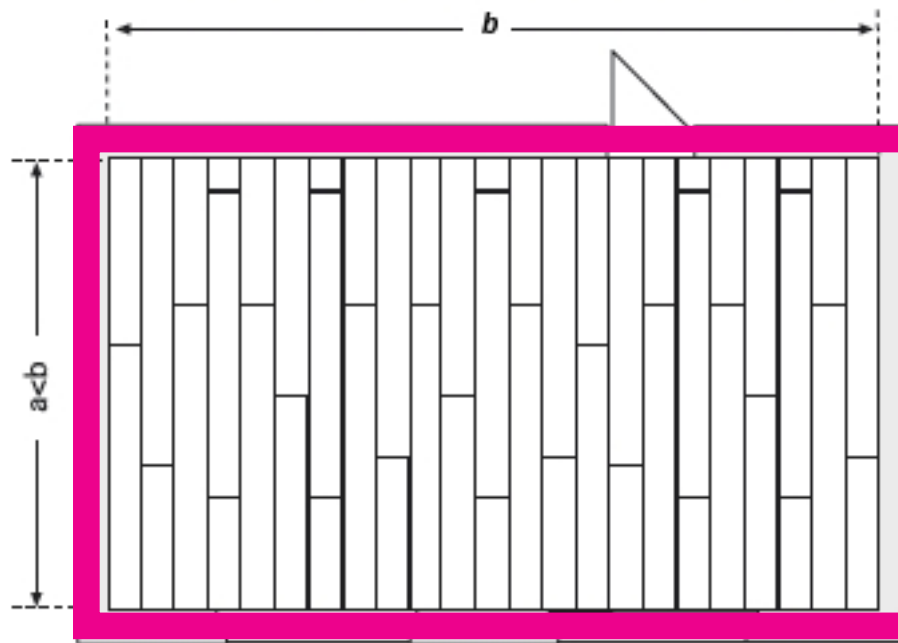

Supellex v novém kabátě

Staré logo

Nové logo

*Hledání tvaru loga Supellex
v produktech, které
prodáváme*

*Společný obrys všech
podlahovin*

Hledání tvaru loga Supellex
v prostředí aplikace produktů

Půdorys prostor, kde se
provádí pokládka podlah

————— *Konstrukce loga*

S čím se určitě setkáte

Logo samotné by samozřejmě nemělo smysl, kdyby nebylo podpořené o rozpracované varianty. V tomto případě “dotatky” za základní obdélníkový znak. Tímto budeme chtít sdělit určité podružné informace, jako je navigační systém, abyste vždy přesně věděli které dveře vedou k nám. Anebo abychom Vám sdělili, že Vás velice rádi provedem světem podlah.