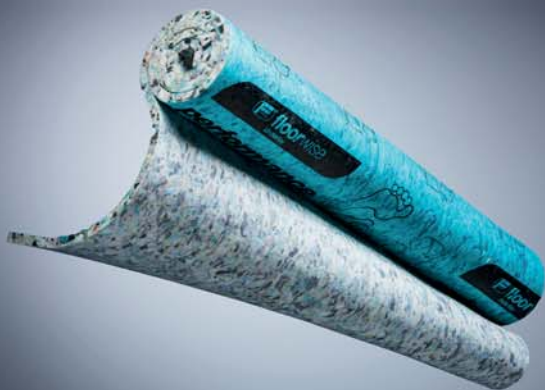

PODLOŽKY pod KOBERCE technologie odpružující váš koberec

Špičkový komfort

Podložky Floorwise mají skvělý kročejový komfort

Dlouhotrvající odolnost

Udržíjí váš koberec po delší dobu jako nový

Vysoký tepelný izolant

Pomáhají snižovat tepelné ztráty skrze podlahu

Špičkový zvukový izolant

Podložky Floorwise udělají váš domov tišší

Garantováno

Po celou dobu životnosti Vašeho koberce

09

10

11

12

13

14