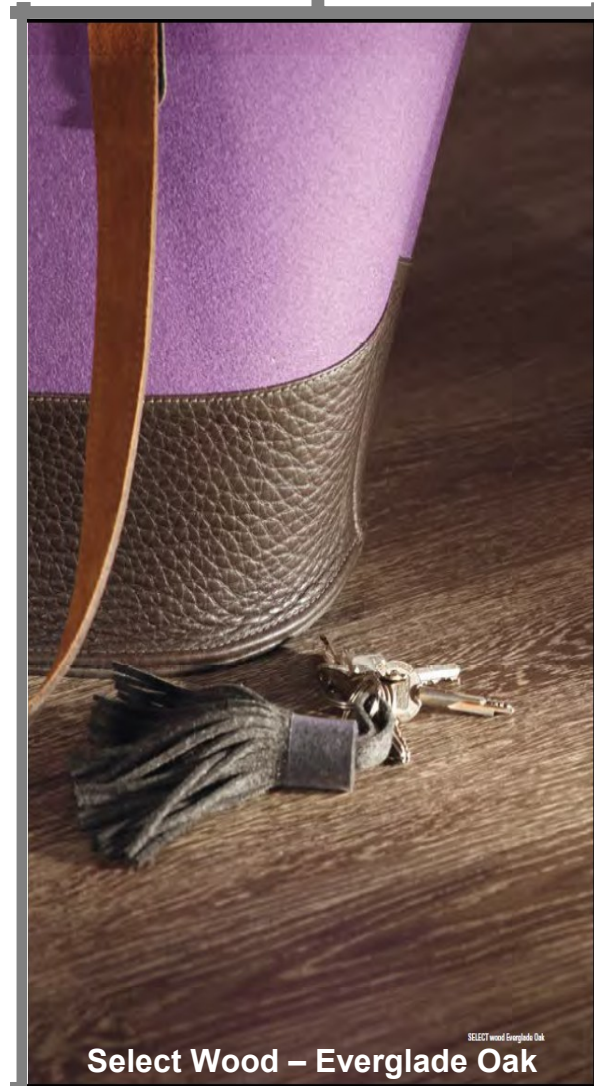

třída zátěže: 33/42

PU ochrana

sražené hrany - wood

Formáty: 120 x 18 cm (wood)

90 x 45 cm (stone)

Počet dekorů: 18 (wood)

12 (stone)

**NOVÁ KOLEKCE V PRŮBĚHU  
ROKU 2014**