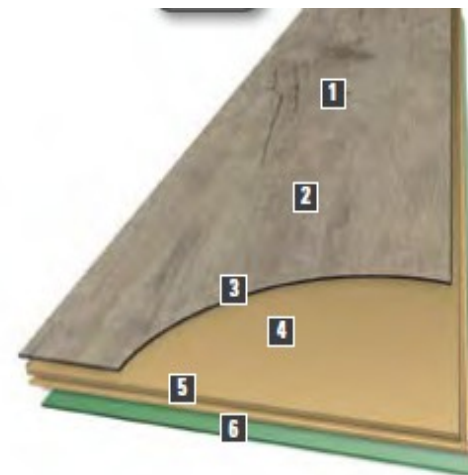

**Ambra Stone – Berlin Day**

[www.supellex.cz](http://www.supellex.cz)

SUPELLEX

**DESIGN**line®

AMBRA Wood + AMBRA  
Stone **MULTILAYER**

VINYL NA HDF DESCE

celková tloušťka: 9 mm  
tl. nášlapné vrstvy: 0,3 mm  
třída zátěže: 23/31  
PU ochrana

formáty: 120,4 x 21,6 cm (wood)  
59,5 x 29,1 cm (stone)

1. PU – Ochranná vrstva
2. Nášlapná vrstva
3. Dekorační fólie
4. Nosná deska
5. Zámkový systém
6. Protihluková podložka Protect Eco

[www.supellex.cz](http://www.supellex.cz)