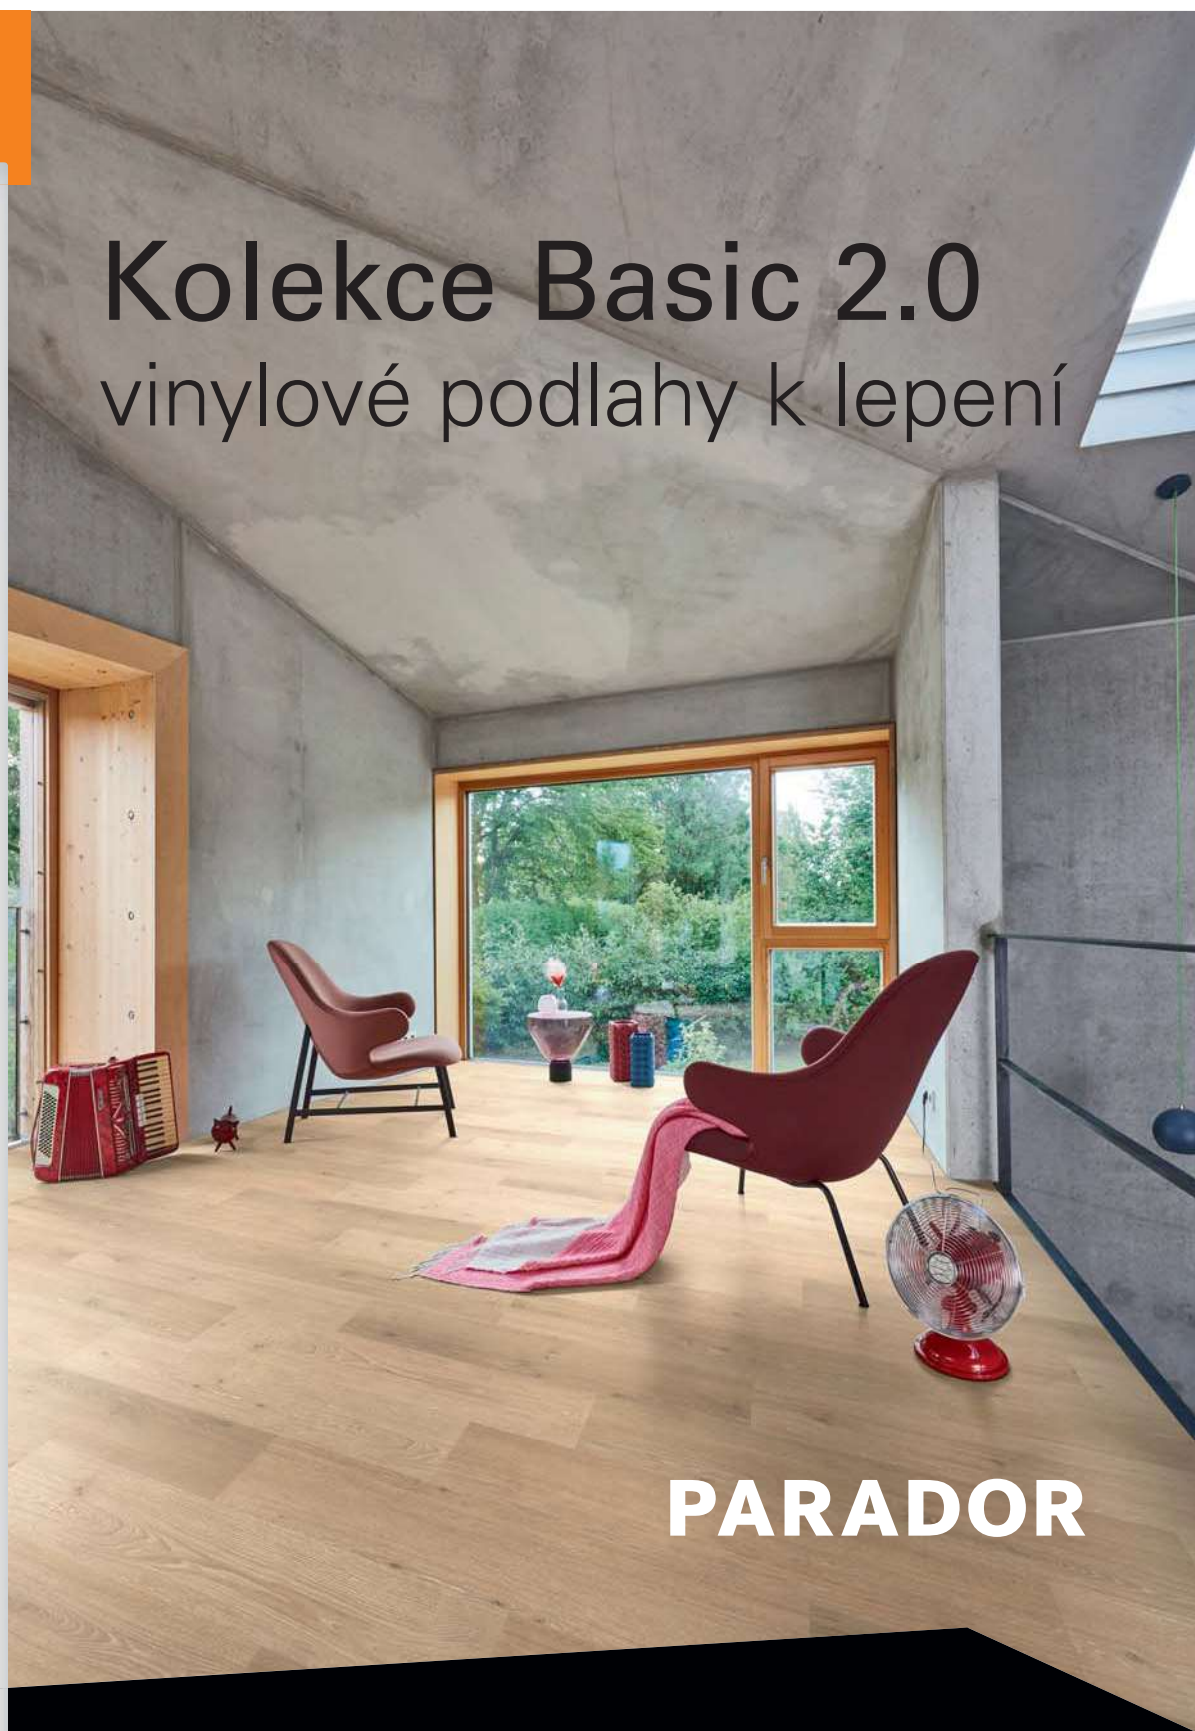

01

Kolekce Basic 2.0

vinylové podlahy k lepení

PARADOR