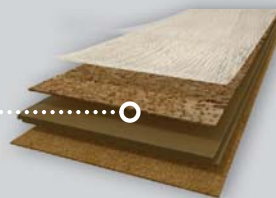

07

Artcomfort

OPTIMÁLNÍ
TEPLOTA PODLAHY

PŘIROZENÝ ÚTLUM
ZVUKU