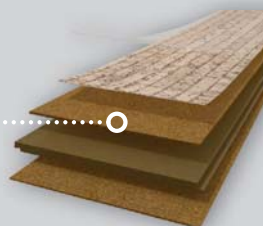

WICANDERS ORIGINALS - korková podlaha na zámkový spoj + WRT keramický lak

Rozměr: 905 x 295 x 10,5 mm, Zámek: Corkloc, v balení: 2,136 m², třída zátěže 23-31

Název	Kč/m ²
Rhapsody	781,00
Natural	754,00
Dawn	877,00
Character	877,00
Shell	877,00
Symphony	877,00
Harmony	909,00

WICANDERS ORIGINALS - korková podlaha na zámkový spoj + HPS lak

Rozměr: 905 x 295 x 10,5 mm, Zámek: Corkloc, v balení: 2,136 m², třída zátěže 23-33, příznané hrany po 4 stranách

Název	Kč/m ²
Rhapsody *	989,00
Accent *	1 010,00
Harmony *	1 075,00